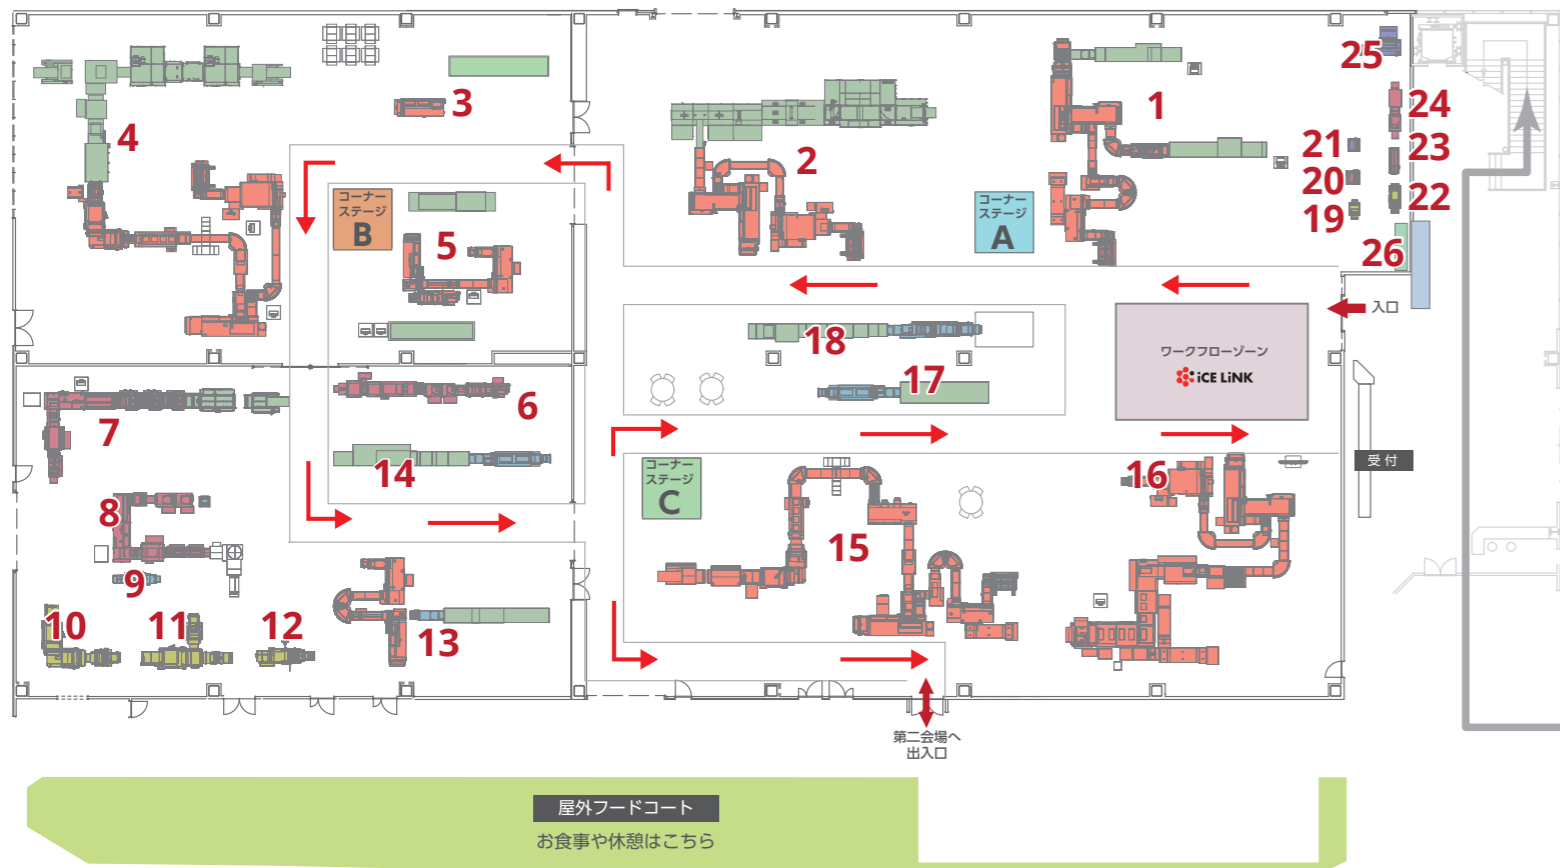

# 出展機種・会場のご案内

\*都合により出展機種が変更になる場合がございます。

昨年よりも展示スペースを拡張！ 合計約 2,000 m<sup>2</sup>の展示会場で皆様のご来場をお待ちしております。

## Horizon Innovation Park メイン会場 (1,500 m<sup>2</sup>)