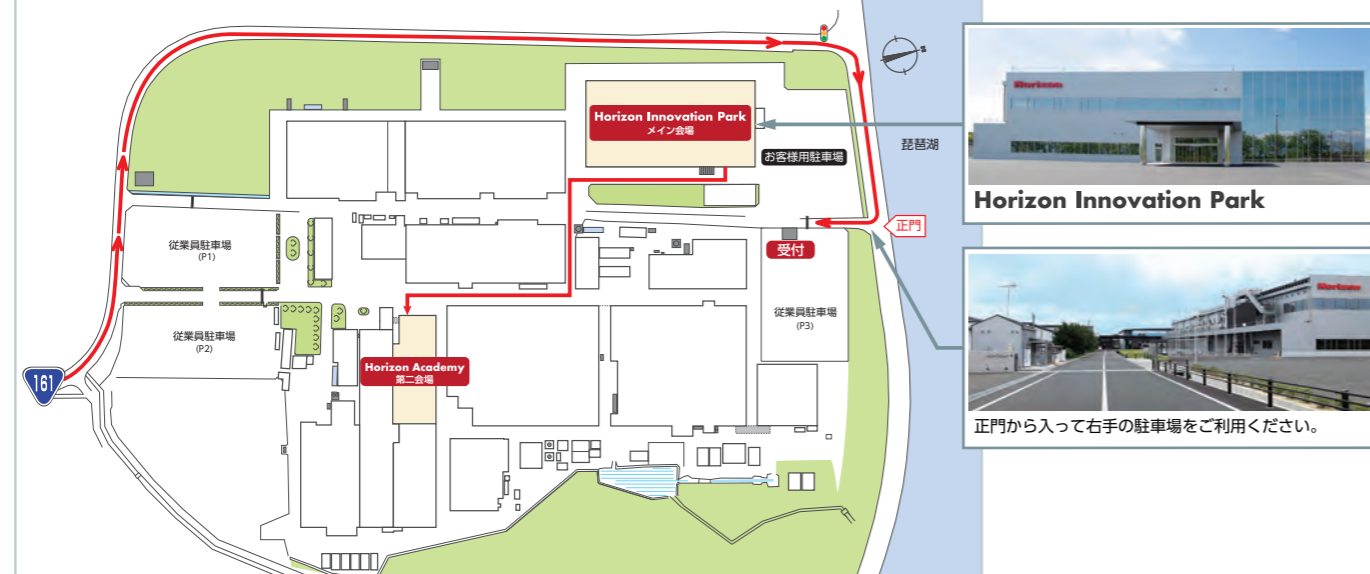

株式会社ホリゾン 本社びわこ工場