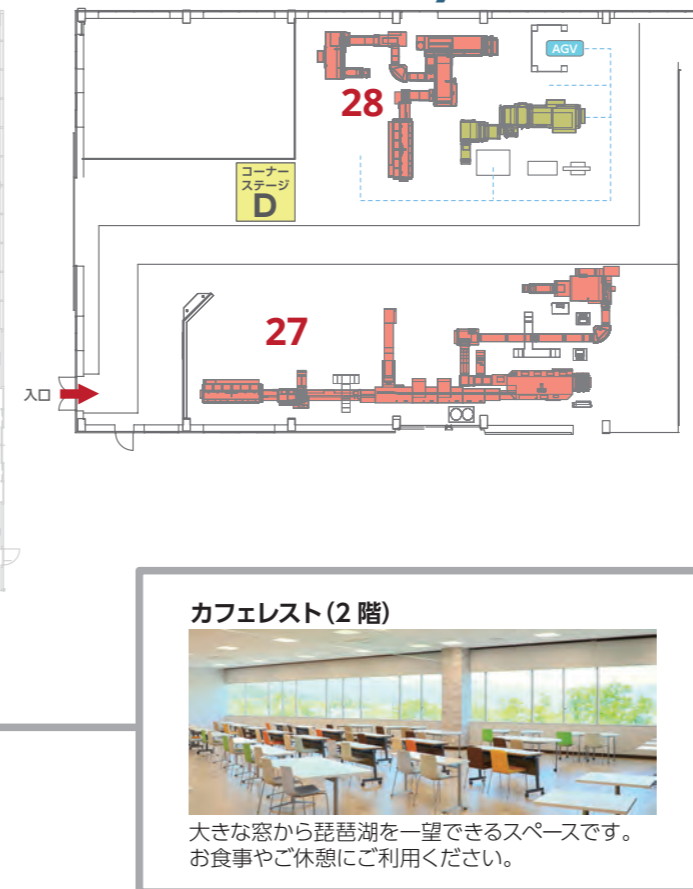

# 出展機種・会場のご案内

\*都合により出展機種が変更になる場合がございます。

昨年よりも展示スペースを拡張！ 合計約 2,000 m<sup>2</sup>の展示会場で皆様のご来場をお待ちしております。

## Horizon Innovation Park メイン会場 (1,500 m<sup>2</sup>)

## Horizon Academy 第二会場 (500 m<sup>2</sup>)

完全予約制

9月1日よりお申込み受付開始

ご来場の予約・セミナー受講・工場見学の申し込みはこちら▶▶▶  
<https://eventregist.com/e/HorizonSmartFactory2021>

※登録はスマートフォンからのアクセスをお勧めします。

新型コロナウイルス感染防止のため、人数制限による完全予約制とさせていただきます。