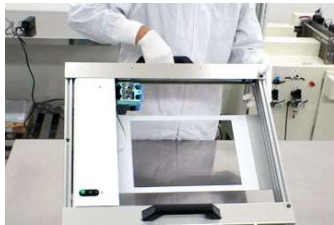

■安全性。信頼性。そして圧倒的なメンテナンスの手軽さ！

1) 食べられるインクは安心の国産品

日本の食品基準に基づき開発されており、安全に安心して使用することができます。また、食べられるインクは、食品衛生法で許可されている食品添加物のみを原料として食品添加物製造業の許可を受けた工場で製品化されたものです。

2) 衛生的なインクカートリッジ

カートリッジはヘッド一体式で古いインクが機械内部に一切残らず安全です。また簡単に取り外しができるため、長期間使わない場合の衛生面の心配を解決すると共に食品衛生法に基づく食品用器具認定も取得しています。
※インクの賞味期限内でのご利用をお願いします

3) トラブルシュートが容易

ヘッド一体式のインクカートリッジの為、インクが目詰まりや吐出トラブル時においても新しいカートリッジに取り換えるだけで確実に復旧するので安心して使用できます。
また、取り外したカートリッジのヘッドを手動でクリーニングできて便利で簡単。

4) 低価格・高機能

イニシャルコストを大幅に削減。イニシャルコストを抑えつつ、高機能で多目的な最新のダイレクトフードプリンタをご利用いただけます。
PCを使った利用も、PC操作が苦手な方にはタブレット操作で簡単にプリントできる専用アプリをご提供いたしております。

5) コンパクトで持ち運びが可能

重量わずか6.3kgなので女性でも持ち運びが容易。収納時は垂直に立てることができ10cmの隙間があれば収納できます。平面に置いた時でも60cm×50cmのスペースがあれば設置が可能です。

重さはわずか6.3kg

片手で持ち運び

簡単に立てか