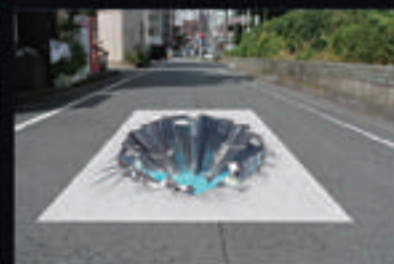

店舗や商業施設の壁面や床、屋外に設置した壁を利用して
奥行き感のある絵やトリック手法を使った壁画です。
無地の壁面がインパクトのある空間へ生まれ変わります。

トリック/3Dアート

貴店独自のオリジナルデザインは勿論
年間通じて各種季節イベントにもお勧めです

施工不要！ラバー素材の3Dストリートアート イベントにも最適です！

★1500mm×3600mmの大型サイズ

★ラバー素材で敷くだけ3Dストリートアート 撤去も移動も簡単です

滝と吊り橋

イルカ

溶岩

氷の世界

サメ

未来都市

LOVE迷路

恐竜