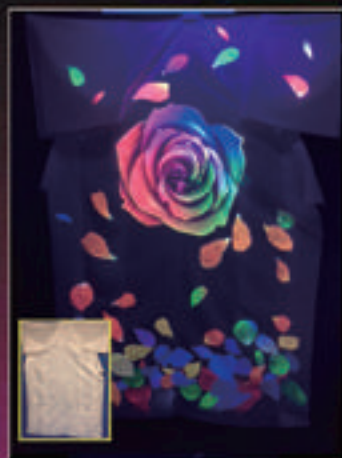

MUGEN ART

BLACK LIGHT ART

エアブラシで描くブラックライトアート

ブラックライトアートは、通常照明に対しては白色なので、隠れていた絵を出現させたり、また逆に消滅させたりすることが可能です。明暗度50ルクス以下の空間での使用が効果的です。

LUMILITE COLOR

「ルミライトカラー[®]」とは、ブラックライトを照射することにより鮮やかな色彩をはなつ蛍光塗料です。耐久性に優れ発色も良く防カビ効果もある「シンロイヒ社製」の真正品塗料です。類似品にご注意ください。

BLACK LIGHT ART BATH

水と生きるブラックライトアート

ブラックライトアートは、浴室での演出が可能です。浴槽と壁面を利用したビジュアル空間は今までとは一味違うファンタジックな体験ができるはずです。

BLACK LIGHT COSTUME

舞台の演出や衣装にも

ブラックライトアートは舞台やコンサートなどの演出でも効果を発揮します。白い衣装が瞬間にして変化する瞬間は驚きです。

T E C H N I C

全天候型ブラックライトアート

ブラックライトアートは屋外にも施工可能です。店舗の看板や、アイキャッチ等の夜間に効果絶大です。鮮やかな色が夜の面影に輝きます。

BL/OFF

BL/ON

リサイクル工場

トリックプリント

世界初！ 通常インク+発光インク

インクジェットによる通常インクと発光インクの同時プリント。ブラックライト照射で反応し特殊発光インクのハイクオリティなビジュアル表現が可能になりました。1枚の静止面にストーリー性を持たせた動きのある演出を加えることが出来ます

通常時

ブラックライト照射時

一枚の絵で二通りの表現ができる！

モノクロ（セピア）からフルカラー

なにも見えないところからフルカラー

背景を変えたり、色を変えたり、貴方のお好みの画像で制作できます。

通常時

ブラックライト照射時