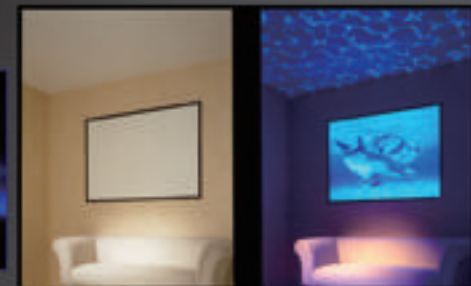

New

SA-18

earth of mother